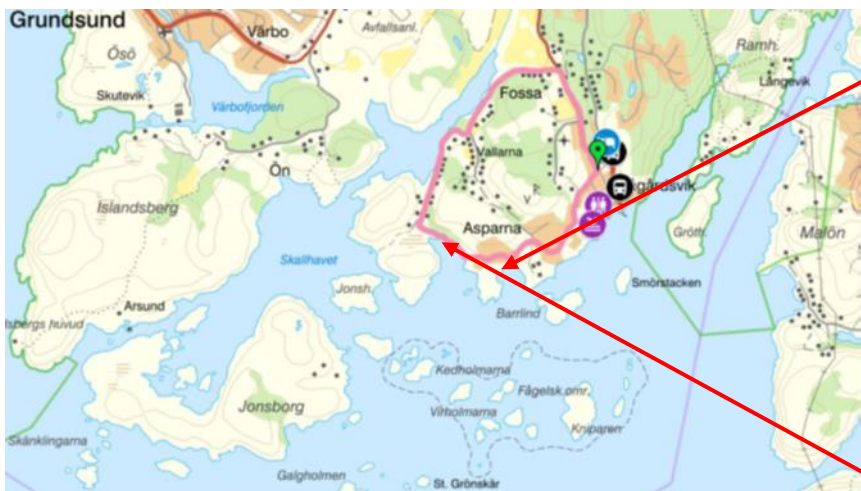

Provinsamling 2022-09-10

Karta: <https://www.vastsverige.com/lysekil/leder/skafto-stora-grotlunken/>

Analys i stereolupp 2022-09-12

Bredvik:

Trådslick (*Pylaiella littoralis*)

Molnslick (*Ectocarpus siliculosus*)

Holländarevik:

Trådslick (*Pylaiella littoralis*)

Molnslick (*Ectocarpus siliculosus*)

Platt tarmalg (*Ulva linza*)

Tarmalg (*Ulva intestinalis*)

Bredvik (Fossa 1:146) 58.200979, 11.448080

Holländarevik (Fossa 1:146) 58.200715, 11.445582